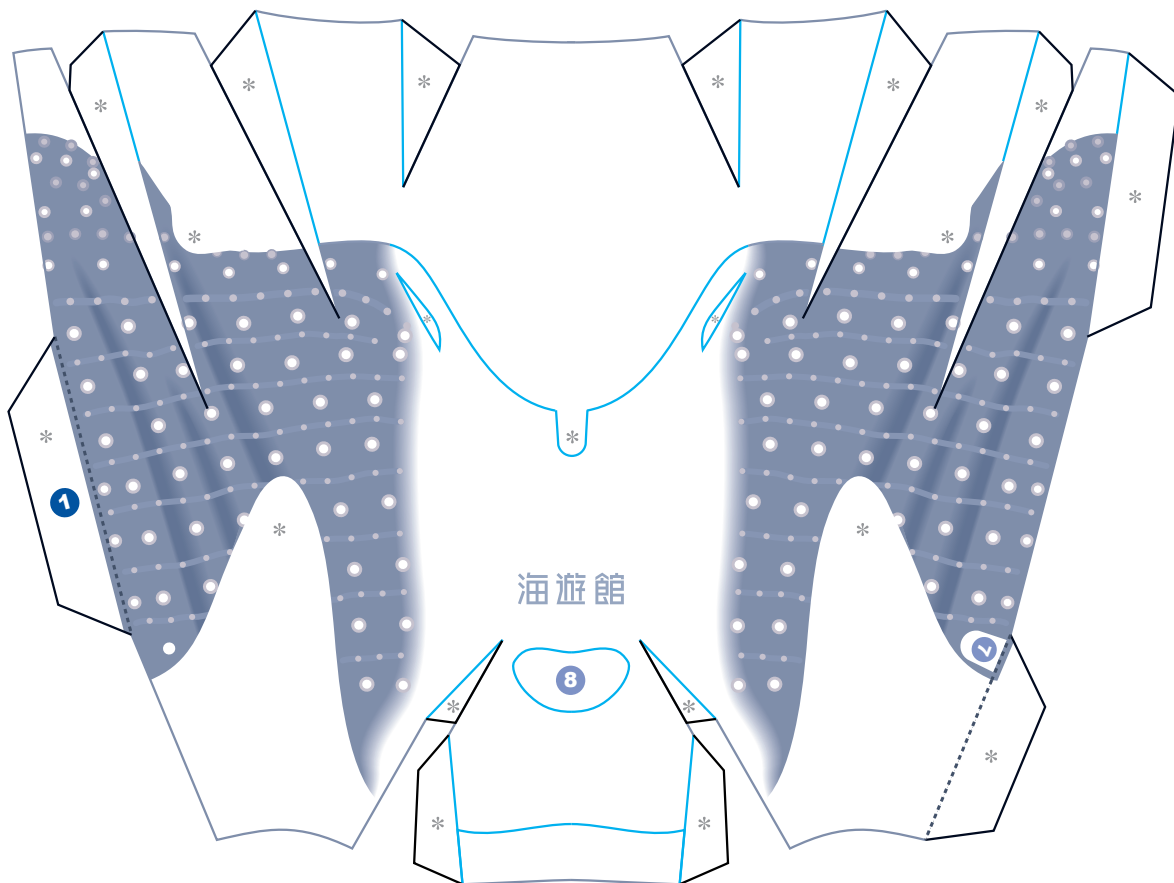

3 右胸ビレ

1 胴体

11 コバンザメ1

7

7 第1背ビレ

2 左胸ビレ

3 右胸ビレ

1 胴体

12 コバンザメ2

Kei Craft®
PAPER CRAFT STUDIO

ペーパークラフトデザイン: Kei Craft / ごとう けい
<http://www.keicraft.com> © 2009 KEI GOTO

1 胴体1

3 胴体2

10 尻ビレ

9 第2背ビレ

8 腹ビレ (オス)