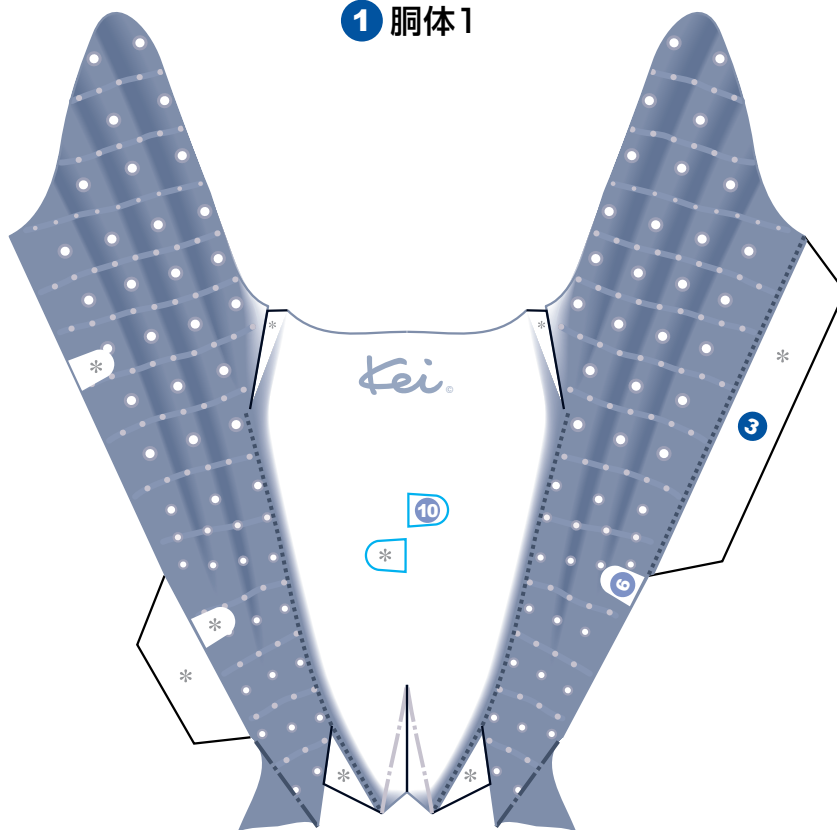

ジンベエザメ

Whale Shark

海遊館

ペーパークラフト

5 左胸ビレ

6 右胸ビレ

2 頭

2 左胸ビレ

3 右胸ビレ

1 胴体

11 コバンザメ1

7

7 第1背ビレ

2 左胸ビレ

3 右胸ビレ

1 胴体

12 コバンザメ2

Kei Craft®
PAPER CRAFT STUDIO

ペーパークラフトデザイン: Kei Craft / ごとう けい
<http://www.keicraft.com> © 2009 KEI GOTO

1 胴体1

3 胴体2

10 尻ビレ

9 第2背ビレ

8 腹ビレ (オス)