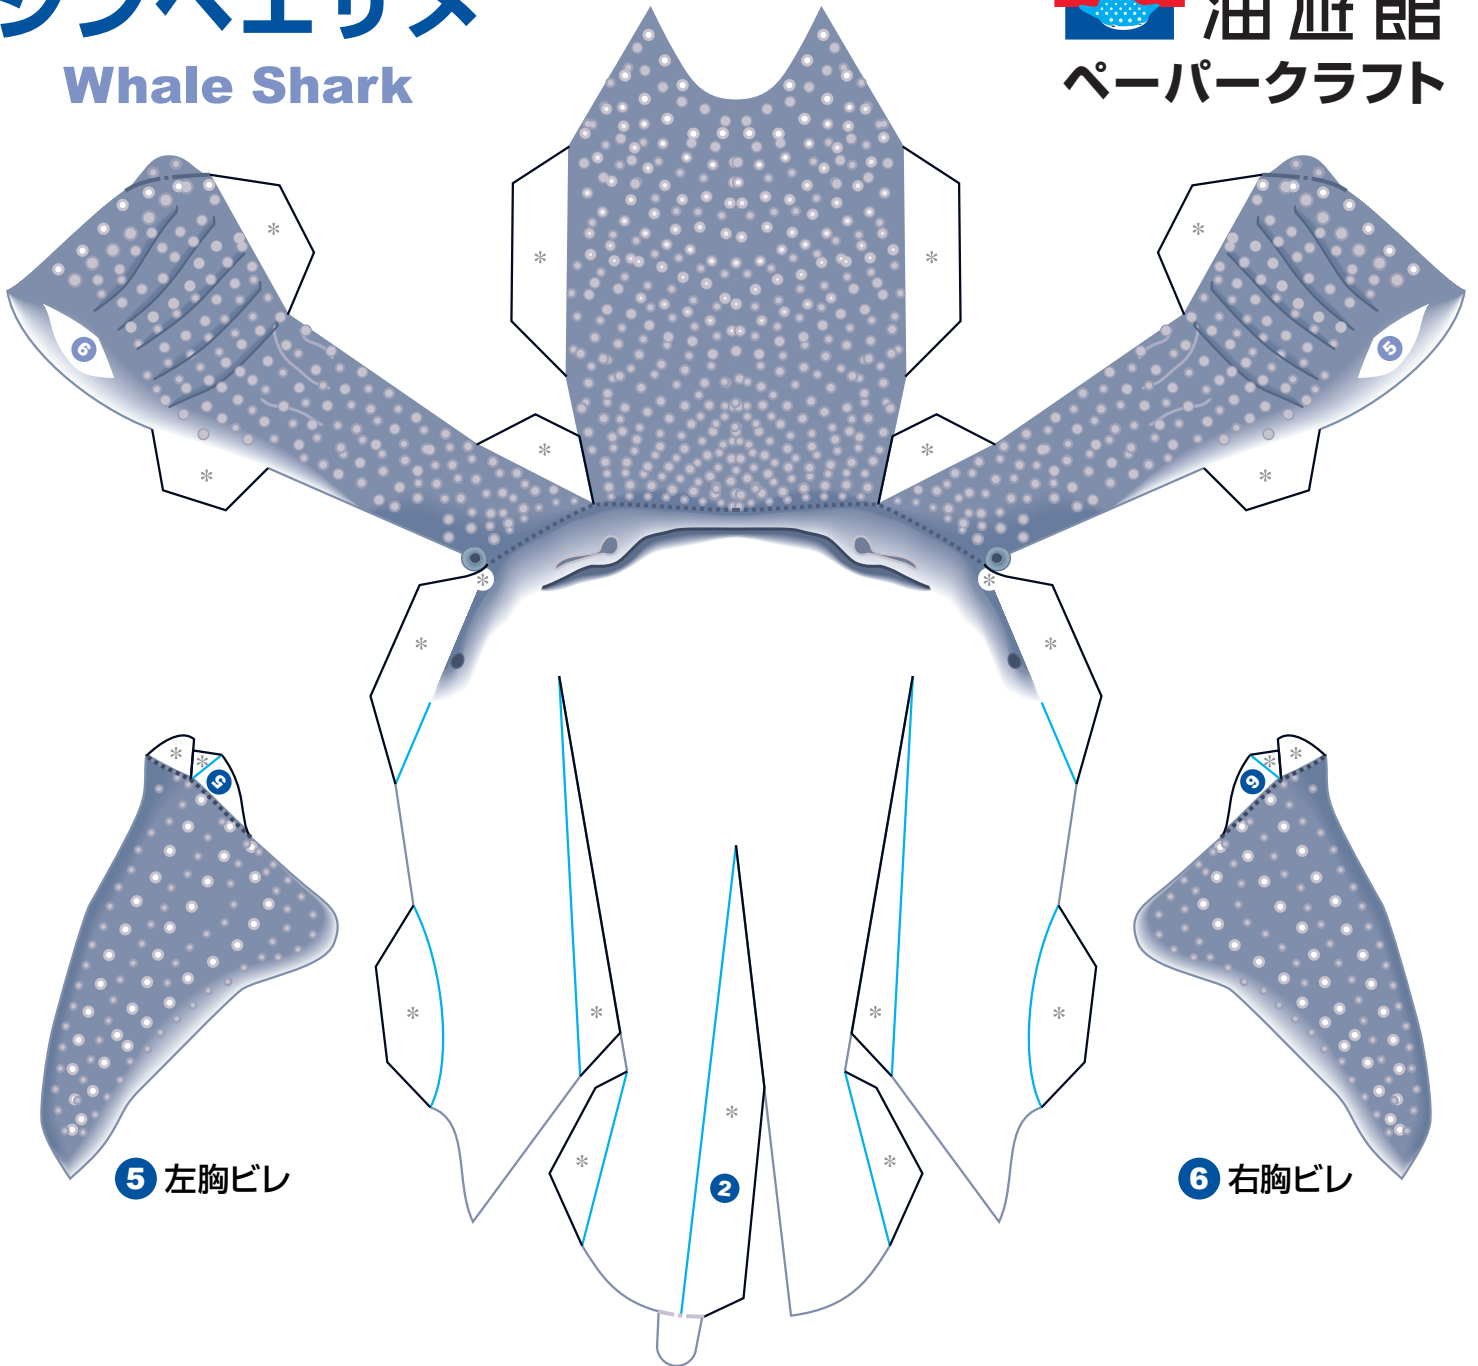

ジンベエザメ

Whale Shark

海遊館

ペーパークラフト

5 左胸ビレ

6 右胸ビレ

2 頭

2 左胸ビレ

3 右胸ビレ

1 胴体

11 コバンザメ1

7

7 第1背ビレ

2 左胸ビレ

3 右胸ビレ

1 胴体