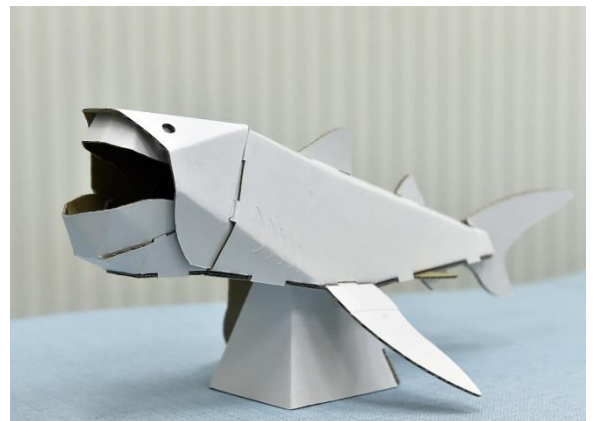

海遊館の 顔博

リニューアルで“スゴい歯の新顔たち”が登場！
～関連イベントも多数開催します～

ピラニア ナツペリー

オオカミウオ

ペーシュ カシヨロ

海遊館（大阪市港区）では、平成 29 年 3 月 17 日（金）より、「魚の顔」をテーマに不思議な生態を解説する企画展「顔博」を開催しています。（平成 29 年 3 月 13 日報道発表済）

この度、平成 29 年 7 月 14 日（金）から、企画展の一部をリニューアルし、「歯」に特徴を持つオオカミウオなど計 3 種を新たに展示し、「歯」の役割やユニークな生態を紹介します。これにより、企画展「顔博」では、ユニークな顔、不思議な顔、ちょっと怖い顔など、多様性に富んだ魚たちを計約 20 種 70 点集め、その特徴を「顔」「口」「目」「顔まね」「歯」の 5 つのコーナーでご覧いただけるようになります。また、関連イベントとして、「顔博×デコスーツ」

海遊館オリジナル メガマウスザメのダンボールクラフト

1. 企画展「顔博」のリニューアル 新顔の魚たちがデビュー

- 期間/時間 平成 29 年 7 月 14 日(金)～ / 海遊館営業時間と同じ
- 場所/料金 海遊館エントランスビル 4F / 無料(海遊館入館料に含む)
- 新展示種 3 種 16 点 オオカミウオ、ピラニア ナツテリー、ペーシュ カシューロ
- 総展示種 約 20 種約 70 点 フサギンポ、ハコフグ、カエルアンコウ、オジサンイシガキフグ、エレファントノーズフィッシュ、オニダルマオコゼ
ヨツメウオ、ヒラメ、カレイ、淡水エイの仲間、カニハゼ、マガキガイ
シモフリタナバタウオ、エポーレットシャーク、プレコの仲間
- 標本展示 メガマウスザメ(頭部、液漬標本)
- 問い合わせ 海遊館インフォメーション 06-6576-5501

企画展「顔博」 メガマウスザメの標本展示

2. リニューアル展示する新コーナー

「魚の顔」の秘密について、「顔」「口」「目」「顔まね」に加えて、**新たに「歯」のコーナーを設置**し、計 5 つのコーナーでユニークな顔の魚たちの生き様を紹介します。

1. 「歯」： 歯に特徴を持つ 3 種の魚とその生態を紹介します【新コーナー】

- ◆尖った歯が目立つが、平たい奥歯があり固いウニやカニなどをバリバリ割って食べる：オオカミウオ
- ◆ノコギリのように薄くてギザギザの歯を持ち、肉をかじりとって食べる：ピラニア ナツテリー
- ◆下あごにある鋭く細い歯は、なんと上あごを突き抜けるほどの長さ：ペーシュ カシューロ

オオカミウオ

ピラニア ナツテリー

ペーシュ カシューロ

2. エントランス：ミラーを用いて立体的に「魚の顔」を表現しています。壁面にもミラーを設置しており、ミラーに映ったご自身の顔を見ることで、本企画展のテーマが「顔」であることを印象づけます。エントランスの両側では、口の形がユニークなプレコの仲間を展示しています。

企画展「顔博」のエントランス

3.「顔」：ユニークな顔とその役割を紹介します。

- ◆顔の周りのふさふさの突起で海藻などに似せて隠れる：フサギンボ
- ◆よく動くヒゲには味がわかる「味らい^み」がある：オジサン
- ◆ゾウの鼻のような顔：エレファントノーズフィッシュ