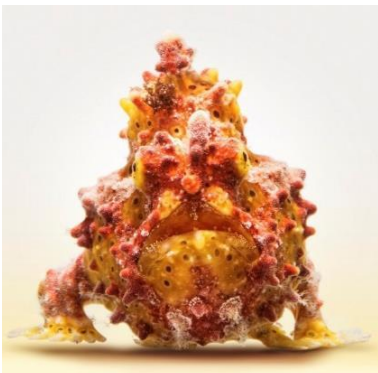

## 顔は生き様を表す！？ 海遊館の企画展「顔博」を開催します

ふさふさ顔のフサギンボ

おちよぼ口のハコフグ

顔に釣竿があるカエルアンコウ

海遊館（大阪市港区）では、平成 29 年 3 月 17 日（金）から平成 30 年春まで、顔に特徴のある魚にスポットをあて、その不思議な生態を解説する企画展「顔博」を開催します。ユニークな顔をした魚たち 16 種約 50 点に加え、関西初展示となる“メガマウスザメ”（希少標本）や魚の顔とお客様の顔を写真で合成する「顔カメラ」などにより、魚の顔の不思議や生き物の多様性について、楽しみながら学んでいただける工夫を盛り込んだ企画展です。

4. 「目」: 目まつわる秘密を紹介します。

- ◆4 つあるように見える目で上も下も見ている : ヨツメウオ
- ◆左ヒラメの右カレイ : ヒラメとカレイ
- ◆お腹側と背中側、どっちが顔? : 淡水エイ

企画展「顔博」エントランス イメージ

エレファントノーズフィッシュ

企画展「顔博」室内イメージ

5.「顔まね」： 顔じゃないのに顔みたい。目玉模様の秘密を解説します。

- ◆カニみたいな顔で命拾い： カニハゼ
- ◆体の後ろから見るとウツボ顔： シモフリタナバタウオ
- ◆大きな目玉模様はおしゃれ？： エポーレットシャーク

※マガキガイを各水槽に展示しています。

6.「顔カメラ」： 魚の顔と自分の顔を合成して楽しむ**顔合成カメラ**です。  
タッチパネルを操作して性格診断を行なうと、フサギンボやハコフグなど、合成する魚の種類が決まります。魚の顔とその場で撮影した自分の顔を合成すると…。  
完成した「顔写真」は、お客様のスマートフォンにダウンロードすることができます。

顔合成カメラ「顔カメラ」

### 【主な展示種】

フサギンボ（全長：約 40cm）

ハコフグ（全長：約 5cm）

エレファントノーズフィッシュ（全長：約 10cm）

カエルアンコウ（全長：約 5cm）

オニダルマオコゼ（全長：約 25cm）

マガキガイ（全長：約 5cm）