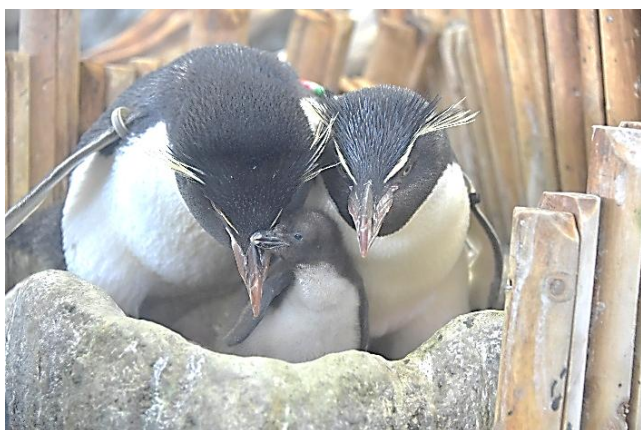

海遊館

メディア関係者各位

2026年6月15日
株式会社海遊館 広報チーム
〒552-0022 大阪市港区海岸通1-1-10
TEL06-6576-5529
<https://www.kaiyukan.com/>
(担当：田井、澤)

(ご参考) 海遊館ベビーラッシュ！

ミナミイワトビペンギンがさらに2羽誕生！3羽がすくすく育っています！

6月3日生まれの雛 (6月15日撮影)

6月7日生まれの雛 (6月15日撮影)

海遊館（大阪市港区）では、2026年6月3日（水）と7日（日）に、「フォークランド諸島（マルビナス）」水槽でミナミイワトビペンギンの赤ちゃんが1羽ずつ誕生しました。5月29日（金）にも1羽が誕生しており（2026年6月8日報道発表済み）、合計3羽がすくすく育っています。

今回誕生した2羽のうち、1羽は5月29日（金）に誕生した赤ちゃんとの兄弟です。親鳥の負担軽減や成育率向上のため、親鳥ではない別のペアが「仮親」となって子育て中で、時折口移しで餌を与えるなどの様子をご覧いただけます。5月29日に生まれた赤ちゃんの成長も順調で、本日時点で体重が1kgを超え、日に日に大きくなっており、飼育員が毎朝の体重測定や観察で雛たちの健康状態をチェックしながら、子育てを見守っています。

別紙にて、ミナミイワトビペンギンの赤ちゃんたちの情報を記載します。

【本件に関するメディア関係者各位からのお問い合わせ先】
海遊館 広報チーム 06-6576-5529

※本資料の提供先：弊社プレスリリース提供希望のメディア関係各社

別紙 1

【 ミナミイワトビペンギンの赤ちゃんについて（誕生順） 】

■1 羽目（2026年6月8日報道発表済）

- ・ 孵化日 : 2026年5月29日（金）
- ・ 性別 : 不明
- ・ 体長 : 約20cm（6月15日時点、目測）
- ・ 体重 : 80.0g（孵化直後、実測）
1045.5g（6月15日時点、実測）

3 羽目（6月15日撮影）

※雛の状態により、展示を予告なく中止する場合がございます。

【 ミナミイワトビペンギンについて 】

英名 : Southern Rockhopper Penguin 学名 : *Eudyptes chrysocome*

分類 : ペンギン目ペンギン科 IUCN レッドリスト : 危急 (VU)

分布 : フォークランド諸島（マルビナス）など南極周辺の島々

体長は成熟個体で45~58cm、体重は2.2~4.2kg。ペンギンのなかでも小型の種で、岩場を飛び跳ねながら移動することが名前の由来。目の上にある黄色い冠羽が特徴で、沿岸の岩場の小石や雑草で営巣し、メスは1回の繁殖で通常2個の卵を産む。ペンギンの中では気性がやや激しく、小魚やオキアミなどを食べる。